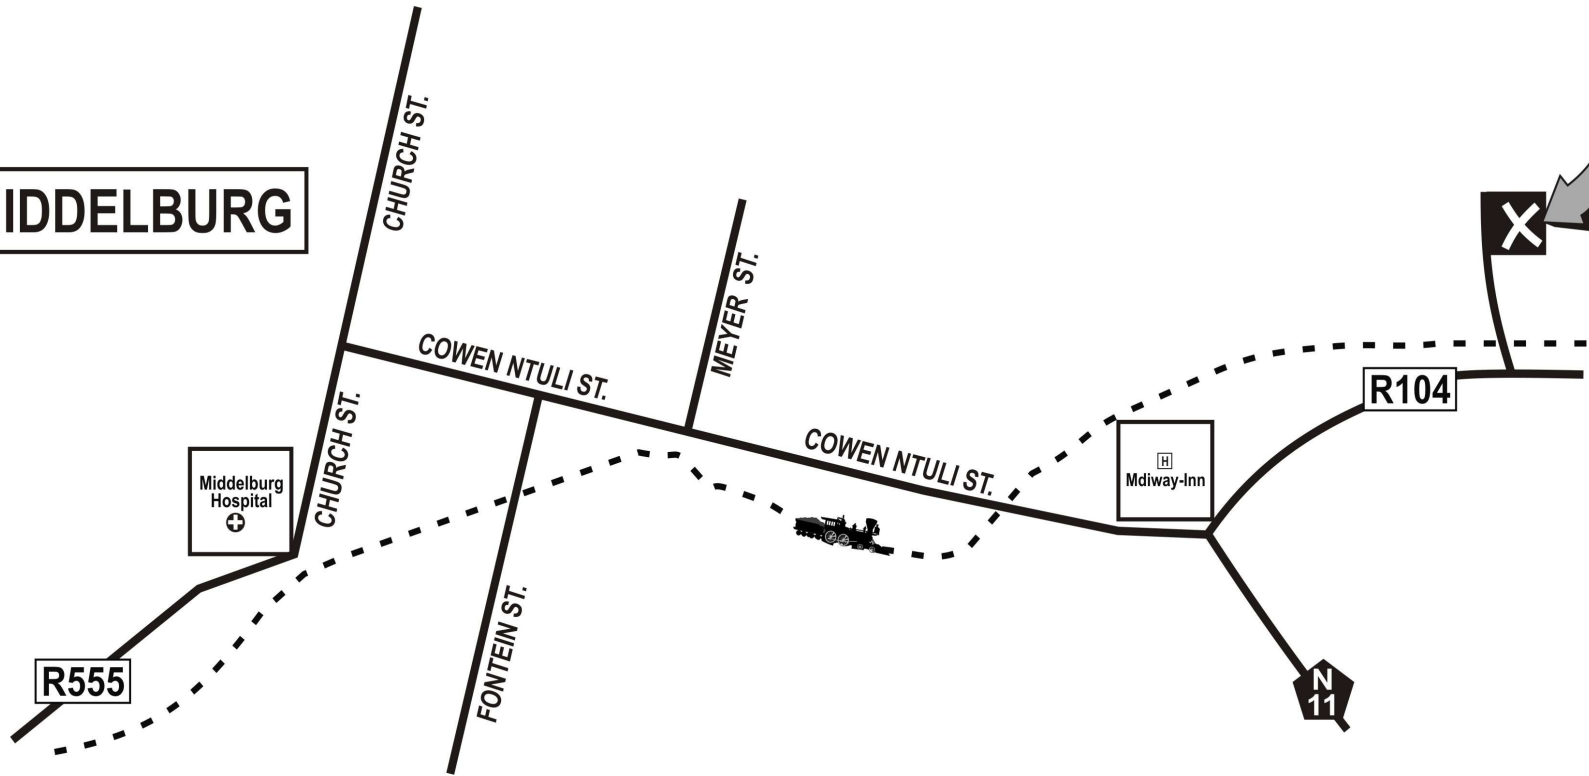

MIDDELBURG

GPS: S25° 45' 50.5"
E29° 30' 53.9"